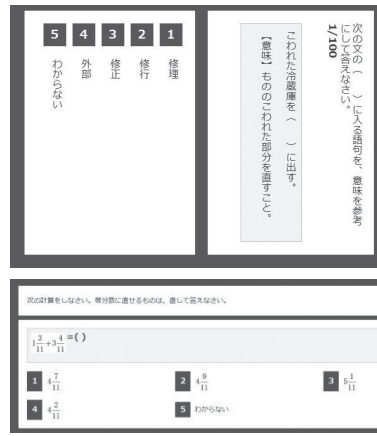

『高速基礎マスター講座』

GWに進めよう!

基礎学力の定着と強化を目的に開発された「高速基礎マスター講座」。算数と国語の主要2科目の学習トレーニングコンテンツです。一人ですべてでも取り組むことができ、少しずつステージをクリアしていくうちに確実に基礎学力が向上していきます。家庭学習の時間がとれる大型連休は大きなチャンスです。

小6・中3対象
ものすごい「GW特訓」開催
今年も開催!

大型連休中に受験学年向けの「GW特訓」を実施します。今年も東進育英舎史上最大規模の「特訓」となります。確実な基礎固めと大きな達成感の獲得ができません。是非参加してください。
詳細は教室で配る案内をご確認ください。