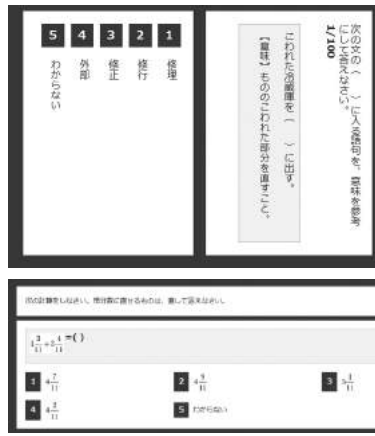

『高速基礎マスター講座』

GWに進めよう!

基礎学力の定着と強化を目的に開発された「高速基礎マスター講座」。算数と国語の主要2科目の学習トレーニングコンテンツです。一人でいつでも取り組むことができ、少しずつステージをクリアしていくうちに確実に基礎学力が向上していきます。家庭学習の時間がとれる大型連休は大きなチャンスです。

小6・中3対象 ものすごい「GW特訓」今年も開催

大型連休中に受験学年向けの「GW特訓」を実施します。今年も東進育英舎史上最大規模の「特訓」となります。確実な基礎固めと大きな達成感の獲得ができるはずです。是非参加してください。詳細は教室で配付する案内をご覧ください。

体験レッスン随時受付中

東進こども英語塾 THE SESAME STREET ENGLISH

お知り合いにもご紹介ください

東進こども英語塾

こどものことを真剣に考えた

こどものためだけの英語塾

◆3つの特長

- ・世界的に有名な教育コンテンツ「セサミストリート」
- ・英語を学ぶだけでなく、英語「で」学ぶ、オール・イングリッシュ・スタイルです。
- ・目指すのは本場の英語力「Think in English」です。

対象：年少～中学生

会場：水戸校・日立校

ひたちなか校

お知り合いにもご紹介ください

楽しみながら頭脳を鍛える 魔法のプログラム

頭脳トレーニング教室

「パズル道場」

すぐれた算数。パズルで、

論理的思考力、

着眼・推理・分析能力、

ねばり強さを

を育成します。

対象：小1～小6

会場：水戸校・日立校

頭脳トレーニング教室

パズル道場

算数

考えるチカラを鍛えよう!