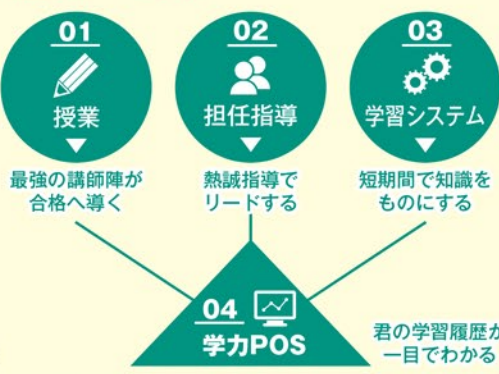

学校の授業は
「復習」になる...
学校の勉強も、受験もバッチリ!

東進中学NET 東進育英舎は**本気**で努力させます

東進育英舎最強の中高一貫コース 最強の映像授業×担任による熱誠指導

授業のスピードも難易度も上がる中学校。ましてや中高一貫校はもっと早い。最初の1年で出遅れると本当に苦しい6年間になってしまいます。勉強も部活も学校生活もすべて充実させるためには**勉強で良いスタートを切ることが最重要**です！学校が始まってからではもう遅い。学習習慣がついている今が中学の勉強を始める最高のチャンスです！

百万人を超える指導経験と膨大なデータ分析 君を合格へと導く秘訣

- 1 日本最高峰の講師によるIT授業
- 2 週1回ホームルーム実施
大学入試情報などの最新情報をいち早くお届け!
- 3 モチベーションアップ
専属の担任・担任助手による進路相談はもちろん、日々の学習進捗の確認など

まずはこちらにご参加ください 中高一貫校の学習の内容を知りたい中学生および保護者の方 生徒による中学生生活報告会+ 中学NET特別公開授業 **参加費無料**