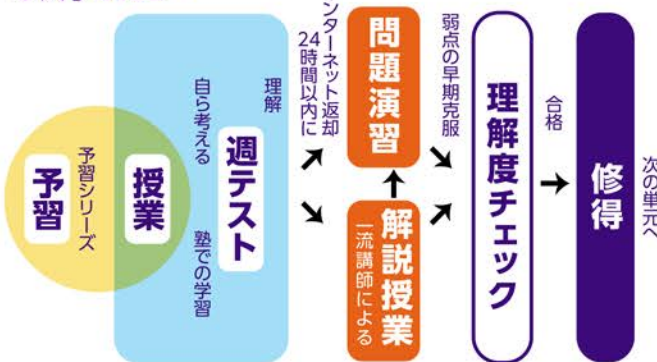

●入学したら…

内容に関する問い合わせは、お近くの東進育英舎まで。

東進育英舎HPはこちら

東進育英舎

検索

各校舎のブログも
随時更新中です★

東進育英舎

でてこい、未来のリーダーたち。

四谷大塚 NET

東進衛星予備校

東進中学NET

東進育英舎は、(株)ナガセ(東進ハイスクール・東進衛星予備校を運営)のグループであり、四谷大塚の姉妹塾です。
水戸校 0120-198137 日立校 0120-198140 ひたちなか校 0120-198136