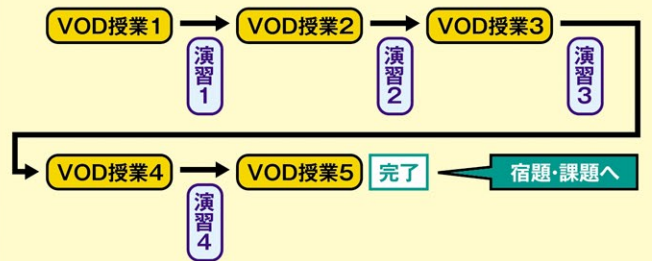

1回目のVOD授業 90分(内容によって、授業の時間は変わります)

演習は予習シリーズ問題、または副教材問題から出題されます。

演習をクリア(合格)して次のVOD授業へ!

東進育英舎は本気で生徒を鍛えます! 伸ばします!

小学部大改造計画は再始動!

特に小6は週7日・1,000分受講も可能な体制で、これまでの復習、基礎強化もバッチリです!

日曜開催 志望校別 小6入試対策コース

1. 首都圏難関中対策コース
   - 県立中高一貫校対策コース
   - 国私立中対策コース
2. 例年9月開講の志望校別対策を、4月から開講します。

小6単元別特別講座

重要単元、予習シリーズ小4・小5の復習(「旅人算とグラフ」「水溶液・気体」「歴史総合」など)を月ごとに設置します。

長い休校で学習への不安が高まる中、東進育英舎はガッツリ勉強します!

夏期特別招待講習

申込期間と受講期間

(1) 高2・高1・高0 夏期特別招待講習(最大4講座まで招待)

申込開始	6月1日(月)	受講期間	6月8日(月)~8月31日(月)
4講座招待締切	7月14日(火)	3講座招待締切	7月21日(火)
		2講座招待締切	7月31日(金)

(2) 高3 夏期特別招待講習(1講座招待)

申込開始	6月1日(月)	受講期間	6月8日(月)~7月31日(金)
締切	7月21日(火)		

対象 高0生~高3生 高0生とは、高校生レベルの学力を持つ中学生のことです

受講料 無料招待

通常1講座18,900円(税込)相当のところ、無料で受講できます。
1講座は、90分授業×5回+講座修了判定テストほか。
講習入会金・テキスト料等もすべて無料です。
※高速マスター基礎力養成講座の「英単語センター1800」「数学計算演習」「今日のコラム」を受講できます。

2020年度 中学入試合格実績

- ※ 茨城大附属中15名 ※ 日立一高附属中11名 ※ 江戸川学園取手中5名 ※ 茨城中38名
- ※ 愛光中1名 ※ 本郷中1名 ※ 巣鴨中1名 ※ 世田谷学園中1名 ※ 城北埼玉中1名

2020年度 国私立高校入試合格実績

- ※ 開成高3名 ※ 筑波大附属高1名 ※ お茶の水女子大附属高1名 ※ 慶應義塾高1名
- ※ 早稲田実業高等部1名 ※ 早大本庄高等学院2名 ※ 豊島岡女子学園高1名
- ※ 江戸川学園取手高3名 ※ 茨城高26名 ※ 水城高93名(SZコース 48名)
- ※ 明秀学園日立高14名

2020年度 県立高校・国立高専合格実績

- ※ 水戸一高30名 ※ 土浦一高1名 ※ 日立一高9名 ※ 国立高専4名
- ※ 緑岡高14名 ※ 水戸二高15名 ※ 牛久栄進高1名 ※ 水戸桜ノ牧高5名 ※ 下館一高1名

日曜開催 志望校別 小6入試対策コース

志望校の出題傾向を知るだけでなく、それに慣れ、得意になっていくことが合格への近道です。実力がついていくのはもちろんですが、過去問は数をこなすことによって得点が向上していきます。早期に着手することで、向上の幅を大きく持つことができます。

首都圏難関中対策コース

開成、桜蔭、渋谷教育学園幕張、筑波大附属、早慶、江戸川学園取手をはじめとする首都圏難関校で頻出のテーマ、手薄になりがちな独特のテーマ、近年の傾向などをとらえ、対策します。

国私立中対策コース

茨城大附属、茨城、水戸英宏など県内国私立中の出題傾向に沿った対策を行います。過去問を長年分析して作成した模擬問題も活用します。

県立中高一貫校対策コース

前期は算国理社の教科別テキストを用い、後期は文系・理系の総合型テキストを使用し、県立中高一貫校で頻出のテーマを学習します。過去問を用いて、文章記述を中心とする答案作成の指導も行います。

東進育英舎案内

水戸校 水戸市宮町2-3-2富士ビル