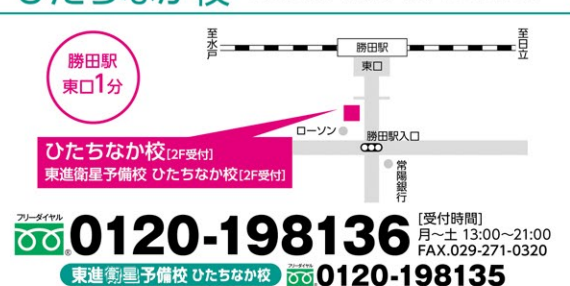

ひたちなか校 ひたちなか市勝田中央4-2 KCAビル