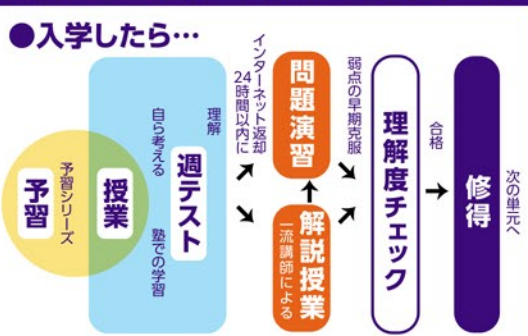

# 冬期講習

## スタート!

お申し込み受付中

- ✓ 全国の最難関校に進学したい!
- ✓ これから受験勉強を始めたい!
- ✓ まずは苦手な科目分野を克服したい!

### 四谷大塚の予習シリーズや高速基礎マスターを使った優れたカリキュラム

50年以上の実績を誇る四谷大塚が作るオリジナル教材「予習シリーズ」は一つ解くだけで周辺問題も解けるような、本当の意味での“良問”が収録されています。入試問題の動向に合わせて何度も改訂を重ね、受験生の中で自然に評判となり、現在は首都圏の受験生のおよそ2人に1人が使用しているベストセラーです。基礎学力の定着と強化を目的に開発された「高速基礎マスター」は、算数と国語の主要2科目の学習トレーニングコンテンツです。一人でもいつでも取り組むことができ、少しずつステージをクリアしていくうちに確実に基礎学力が向上していきます。

まだ間に合う! 入試本番までの時間をしっかり意識しよう