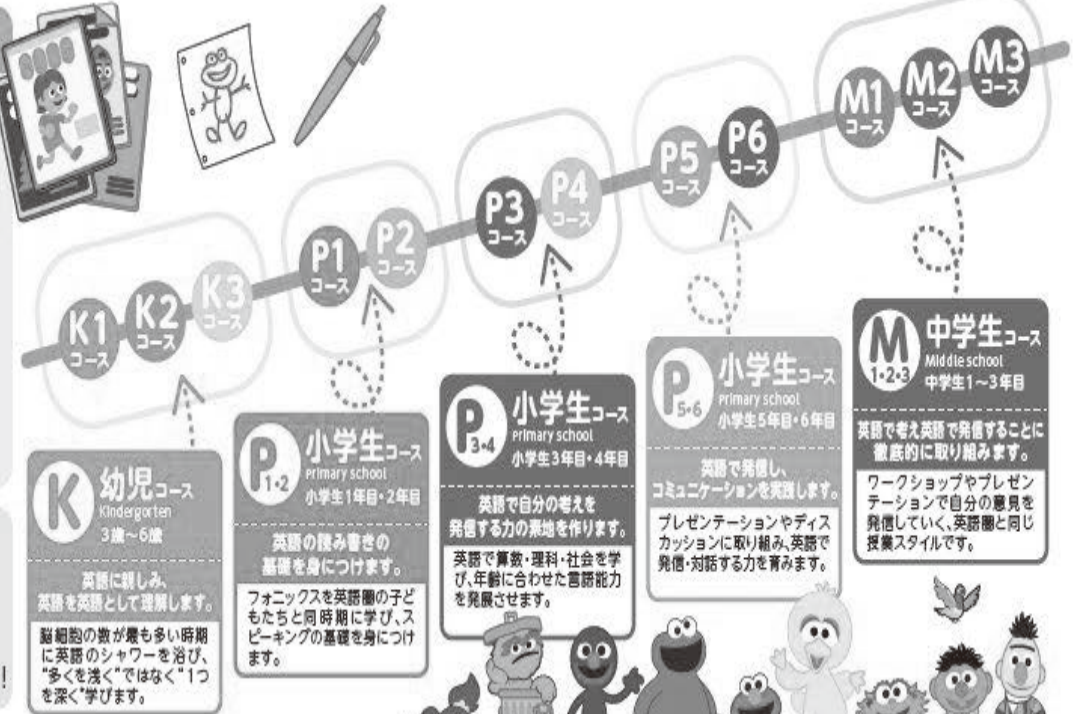

# ものすごい「GW特訓」 今年も開催

大型連休中の5/3(日)〜5/5(火)に受験学年向けの「GW特訓」を実施します。今年も「ものすごい特訓」となります。確実な基礎を固めと大きな達成感の獲得ができるはず。是非参加してください。

詳細は教室で配る案内でご確認ください。

開講校舎:水戸校・日立校・ひたちなか校

東進×セサミストリートイングリッシュ  
「読む・聞く・話す・書く」総合的な4技能を鍛えます!

# 東進こども英語塾

★最大の特長★

「ホームレビュー」  
毎日たくさんの英語に触られます

ホームレビューとは  
レッスンで使用される映像教材と、アメリカの教育アニメ番組を、インターネットを通じてみる事ができる、東進こども英語塾独自のシステムです。

無料体験レッスン  
開講中♪  
体験後ご自宅でホームレビュー体験も可能!

無料体験レッスン開催中! はじめての方(P1コース)はこちら

【水戸教室】  
金: 16:45~17:45  
土: 9:20~10:20

【ひたちなか教室】  
月: 16:30~17:30

【日立教室】  
金: 17:00~18:00  
土: 10:00~11:00

他クラスの体験も可能です。お問合せください。