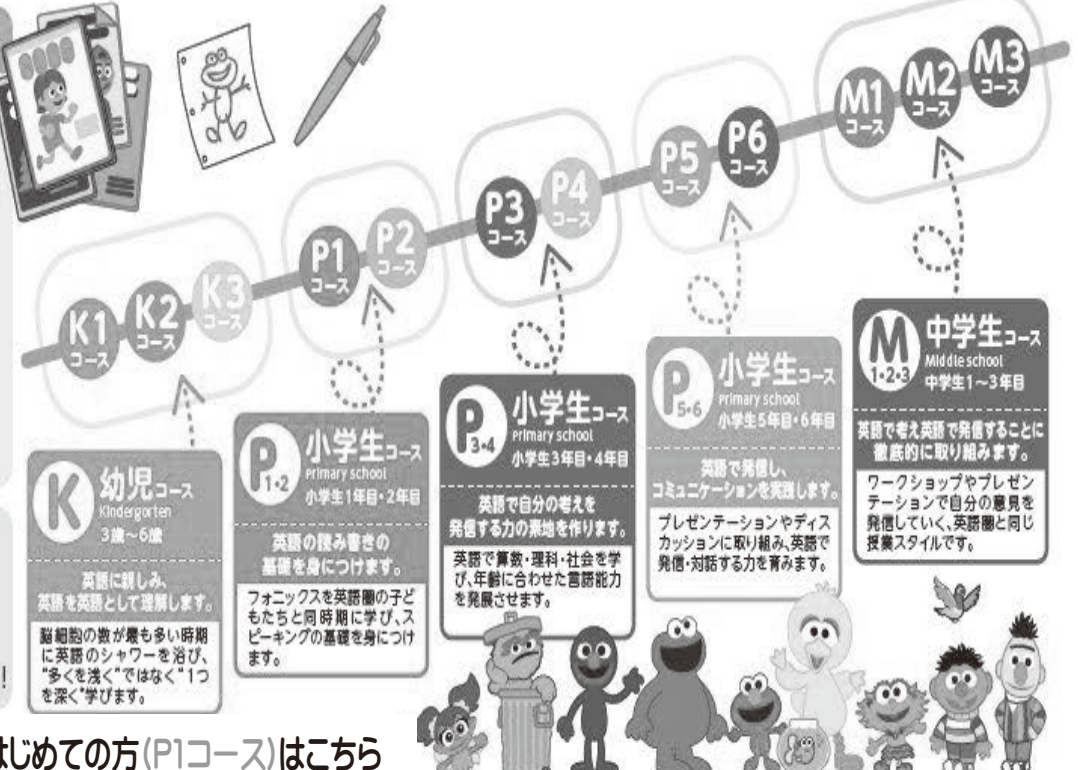

小6・中3対象

ものすごい「GW特訓」 今年も開催

大型連休中の5/3(日)〜5/5(火)に受験学年向けの「GW特訓」を実施します。今年も「ものすごい特訓」となります。確実な基礎を固めと大きな達成感の獲得ができるはず。是非参加してください。

詳細は教室で配る案内でご確認ください。

開講校舎:水戸校・日立校・ひたちなか校

東進×セサミストリートイングリッシュ
「読む・聞く・話す・書く」総合的な4技能を鍛えます!

東進こども英語塾

★最大の特長★

「ホームレビュー」
毎日たくさんの英語に触れます

ホームレビューとは
レッスンで使用される映像教材と、アメリカの教育アニメ番組を、インターネットを通じてみる事ができる、東進こども英語塾独自のシステムです。

無料体験レッスン
開講中♪
体験後ご自宅でホームレビュー体験も可能!

無料体験レッスン開催中! はじめての方(P1コース)はこちら

【水戸教室】
金: 16:45~17:45
土: 9:20~10:20

【ひたちなか教室】
月: 16:30~17:30

【日立教室】
金: 17:00~18:00
土: 10:00~11:00

他クラスの体験も可能です。お問合せください。

東進育英舎カレンダー

入塾テスト … 5月より入塾希望→4/18(土)・4/19(日)
 … 試験科目:小学生:算数・国語
 … 中1:数学・国語、中2:英語・数学・国語
 … 中3:数学・国語
 … ※お電話にてお申し込みください。

月	日	曜日	小学部	中学部	高校部	
4	18	土	週テスト [小4⑧・小5⑧・小6⑦]			
	19	日	小6入試対策②		①大学合格基礎力判定テスト	
	25	土	週テスト [小4⑨・小5⑨・小6⑧]			
	26	日	小6入試対策③		②共通テスト本番レベル模試	
	29	水・祝 [昭和の日]	通常授業休講 ~ 5/5 (火・祝) まで			
5	3	日・祝 [憲法記念日]	GW特訓 ~ 5/5 (火・祝) まで			
	6	水 [振替休日]	通常授業再開			
	7	木	個別面談開始 ~ 5/30 (土) まで			
	9	土	月例テスト [小2・小3] 組分けテスト [小4] 小6入試対策 Bコース・Yコース④			
	10	日	小6組分けテスト [小5・小6] 学力テスト (小5・小6算数強化) 小6入試対策 Aコース・Zコース④	学力テスト (中1~中3)		
	16	土	週テスト [小4⑩・小5⑩・小6⑩]			
	17	日	小6入試対策⑤		①高校レベル記述模試 ①早大・慶大レベル模試 ①上理・明青立法中レベル模試 ①関関同立レベル模試 ①全国国公立大記述模試	
	23	土	週テスト [小4⑪・小5⑪・小6⑪]			
	24	日	小6入試対策⑥			
	30	土	週テスト [小4⑫・小5⑫・小6⑫]			
31	日		全国統一中学生テスト			
6	6	土	週テスト [小4⑬・小5⑬・小6⑬]			
	7	日	全国統一小学生テスト		①東大 ①高2東大本番レベル模試	
	13	土	月例テスト [小2・小3] 組分けテスト [小4] 小6入試対策 Bコース・Yコース⑦			
	14	日	組分けテスト [小5・小6] 学力テスト (小5・小6算数強化) 小6入試対策 Aコース・Zコース⑦	学力テスト (中1~中3)	全国統一高校生テスト	
	20	土	週テスト [小4⑭・小5⑭・小6⑭]			
	21	日	小6入試対策⑧		①京大①高2京大本番レベル模試 ①北大①高2北大本番レベル模試 ①九大①高2九大本番レベル模試	
	27	土	週テスト [小4⑮・小5⑮・小6⑮]			
	28	日	小6入試対策⑨		①東京科学大 ①高2東京科学大本番レベル模試 ①一橋大①高2一橋大本番レベル模試	