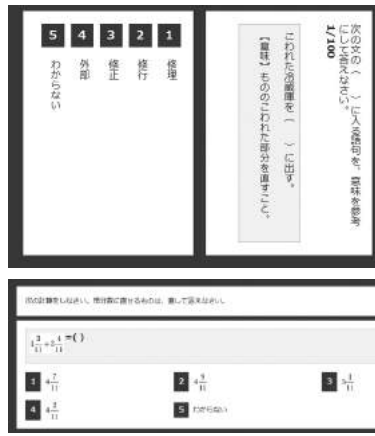

『高速基礎マスター講座』

GWに進めよう!

基礎学力の定着と強化を目的に開発された「高速基礎マスター講座」。算数と国語の主要2科目の学習トレーニングコンテンツです。一人でいつでも取り組むことができ、少しずつステージをクリアしていくうちに確実に基礎学力が向上していきます。家庭学習の時間がとれる大型連休は大きなチャンスです。