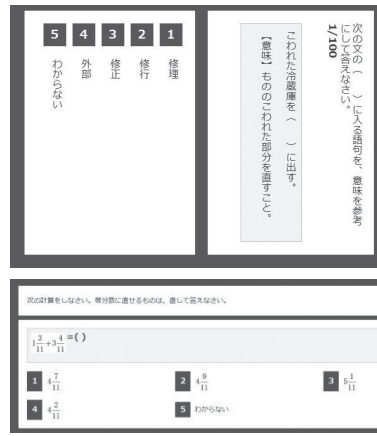

『高速基礎マスター講座』

GWに進めよう!

基礎学力の定着と強化を目的に開発された「高速基礎マスター講座」。算数と国語の主要2科目の学習トレーニングコンテンツです。一人でもいつでも取り組むことができ、少しずつステージをクリアしていくうちに確実に基礎学力が向上していきます。家庭学習の時間がとれる大型連休は大きなチャンスです。

小6・中3対象
ものすごい「GW特訓」開催
今年も開催!

大型連休中に受験学年向けの「GW特訓」を実施します。今年も東進育英舎史上最大規模の「特訓」となります。確実な基礎固めと大きな達成感の獲得ができるはず。是非参加してください。
詳細は教室で配る案内をご確認ください。