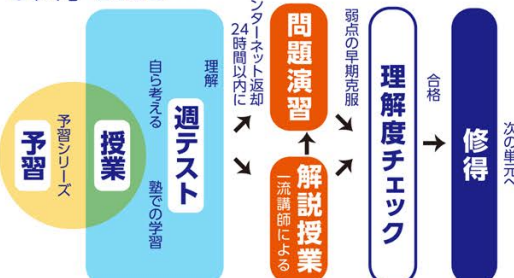

「勉強ができない」なんて、もう言わせない。東進育英舎で新しい自分を見つけよう!

12月22日(土)~

冬期講習

スタート!

受講生募集中 申し込み受付中

- ✓ 全国の最難関校に進学したい!
- ✓ これから受験勉強を始めたい!
- ✓ まずは苦手な科目分野を克服したい!

まとまった学習時間を確保できる冬休みは、大きな飛躍のチャンス!!

四谷大塚の予習シリーズや高速基礎マスターを使った優れたカリキュラム

50年以上の実績を誇る四谷大塚が作るオリジナル教材「予習シリーズ」は一つ解くだけで周辺問題も解けるような、本当の意味での“良問”が収録されています。入試問題の動向に合わせて何度も改訂を重ね、受験生の間で自然に評判となり、現在は首都圏の受験生のおよそ2人に1人が使用しているベストセラーです。基礎学力の定着と強化を目的に開発された「高速基礎マスター」は、算数と国語の主要2科目の学習トレーニングコンテンツです。一人でもいつでも取り組むことができ、少しずつステージをクリアしていくうちに確実に基礎学力が向上していきます。

●入学したら...

まだ間に合う! 入試本番までの時間をしっかり意識しよう

冬期講習ラストチャンス!!

【冬期講習受講の流れ】お申し込み(窓口・WEB・TEL) → 冬期講習学力判定テスト受験(毎週土曜日13:30~実施中) → 料金のお振込み(払込用紙が郵送されます) → 冬期講習開始!

まずはお気軽にお問い合わせ下さい!

優秀な中学1年生集まれ!
中1生2019年1月よりついに開講!!

中1特進コース 2019年1月始動!!